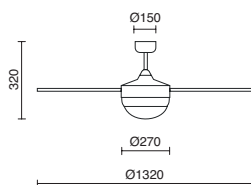

## NICK

- 958A-WG05X1B-01
- 958A-WG05X1B-02

E27 LED Bulb 2x6W 3000K  
26W (110rpm) - 48W (140rpm) - 60W (200rpm)  
Acero blanco o negro

135€