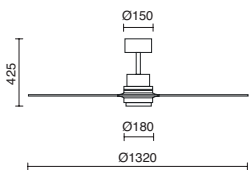

## BREEZE

957B-WL3118B-01-57

25W (100rpm) - 45W (140rpm) - 65W (180rpm)

LED SMD 15W

1449lm (3000K) - 1520lm (4000K) - 1600lm (6000K)

Acero blanco con aspas de madera arce

155€