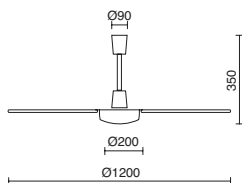

## BREEZE

957B-WL3118B-01-57

25W (100rpm) - 45W (140rpm) - 65W (180rpm)

LED SMD 15W

1449lm (3000K) - 1520lm (4000K) - 1600lm (6000K)

Acero blanco con aspas de madera arce

155€