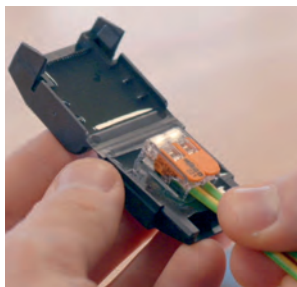

# EASY-PROTECT

Una conexión estanca y robusta

para bornes de conexión WAGO COMPACT serie 221

Envoltorio  
compacta

Reaccessible

Ensayada VDE  
EN 60988-2

Gel libre  
de silicona

Certificada  
IPX8

Tecnología a tu servicio para que  
inviertas en lo más valioso, tu tiempo

/// BBC

**CELLPACK**

Electrical Products

EASY-PROTECT			Tamaño de la envoltura mm				conductores hasta 4 mm <sup>2</sup> Número de terminales WAGO COMPACT 0,2 a 4 mm <sup>2</sup>			conductores hasta 6 mm <sup>2</sup> Número de terminales WAGO COMPACT 0,5 a 6 mm <sup>2</sup>		
Código	Modelo		tamaño	largo	ancho	alto	221-412	221-413	221-415	221-612	221-613	221-615
407858	EASY -PROTECT 112		1	33,6	32,0	17,8	1					
407859	EASY -PROTECT 113							1				
407860	EASY -PROTECT 222		2	33,6	45,9	17,8		2				
407861	EASY -PROTECT 215								1			
407862	EASY -PROTECT 332		3	33,6	52,7	17,8	3					
407863	EASY -PROTECT 323							2				
410356	EASY -PROTECT 412		4	40,1	38,0	21,3				1		
410357	EASY -PROTECT 413										1	
410358	EASY -PROTECT 522		5	40,1	49,4	21,3				2		
410359	EASY -PROTECT 515											1
410360	EASY -PROTECT 632		6	40,1	66,4	21,3				2	1	1
410361	EASY -PROTECT 623									1	1	1

SEGURO

- Protección IPX8 - sometido a ensayos VDE
- Certificación conjunta: envoltura rellena de gel y bornes según EN 60998-2
- Gel sólido, no tóxico y libre de silicona
- Resistente a la radiación UV
- Inserción segura del conductor
- Gran resistencia mecánica gracias a su diseño

LISTO

- Gel libre de silicona, apto para todos los sectores industriales
- Uso interior y exterior
- Puede ser usado sin envoltura adicional en muy baja tensión
- Puede usarse en baja tensión con envoltura adicional (doble aislamiento) para alcanzar la clase de protección II