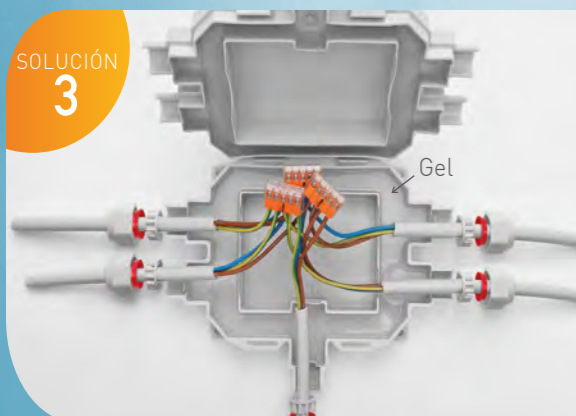

SOLUCIÓN
1

Rellenos aislantes

- Aisla las conexiones con el gel monocomponente o bicomponente, rellenando toda la caja.
- Podrás volver a acceder a las conexiones cuando lo necesites.
- Si hay muchas conexiones está es la solución perfecta, permitiendo aislarlas todas al mismo tiempo. ¡Rápido y fácil!

CONECTA Y RELLENA

SOLUCIÓN
2

Mini cajas con gel

- Aisla de forma individual cada una de las conexiones con un solo ¡click!
- ¡Listas para usar! También hay modelos con conector incluido.
- Esta solución te facilita la conexión cuando la caja de conexiones ya está instalada en pared/techo o cuando tenemos pocas conexiones en el interior.

AISLA LAS CONEXIONES

SOLUCIÓN
3

Cajas de conexiones con gel

- La mejor solución cuando no quieres preocuparte de nada:
- El kit incluye la caja de conexiones con gel aislante, las regletas de conexión y prensaestopas para manguera o tubo.

Cajas de conexiones con gel

Ready Box

Con 3 y 4 entradas para cables, mangueras y tubos. Con bloques de conexión 5 x 6 mm² y 3 x 6 mm² incluidos.

Fox Box

Con cámara perimetral interior, de máxima ligereza y capacidad. Con 5 entradas para cables, mangueras y tubos.