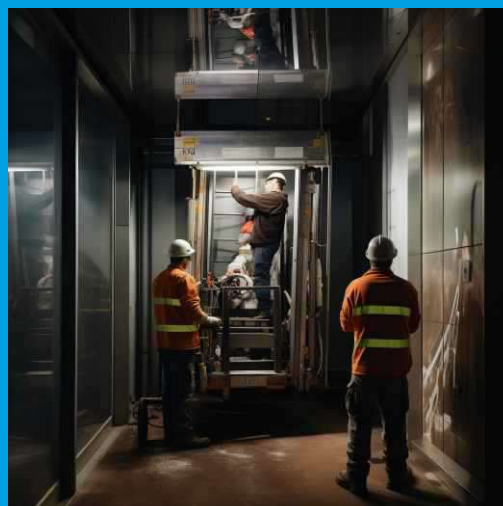

BOBINA LED PRO 100M

220160
TEMPERATURA DE COLOR
6.500 K – LUZ FRÍA
FLUJO 800 LM

Let's Work.

Silver Electronics incorpora una nueva bobina de alto rendimiento con 100m de longitud. Ideal para iluminar espacios de trabajo en obras y construcción proporcionando una iluminación perfecta para efectuar toda clase de trabajos en lugares donde conseguir un punto de luz resulta complicado. Ascensores, reformas en locales, edificios y obras subterráneas

ON/OFFs 100.000
Factor de Potencia >0,9
Regulable Según equipo
IRC >80
Vida útil 25.000horas
Ángulo 120°
IP65
Ancho 14mm
Alto 8mm
Voltaje 230V
Longitud de la tira 100m
Flujo 800lm
Tipo de chip SMD 5050
Temperatura de color
6.500 K - Luz fría - Cool light
Número Leds 60/m
Potencia 10,5 W/m
Corte cada 1m
Longitud máxima de
conexión: 100m