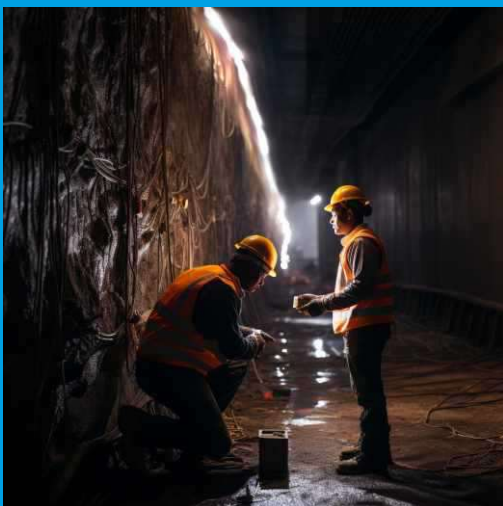

BOBINA LED PRO 100M

220160
TEMPERATURA DE COLOR
6.500 K – LUZ FRÍA
FLUJO 800 LM

Let's Work.

Silver Electronics incorpora una nueva bobina de alto rendimiento con 100m de longitud. Ideal para iluminar espacios de trabajo en obras y construcción proporcionando una iluminación perfecta para efectuar toda clase de trabajos en lugares donde conseguir un punto de luz resulta complicado. Ascensores, reformas en locales, edificios y obras subterráneas

ON/OFFs 100.000
Factor de Potencia >0,9
Regulable Según equipo
IRC >80
Vida útil 25.000horas
Ángulo 120°
IP65
Ancho 14mm
Alto 8mm
Voltaje 230V
Longitud de la tira 100m
Flujo 800lm
Tipo de chip SMD 5050
Temperatura de color
6.500 K - Luz fría - Cool light
Número Leds 60/m
Potencia 10,5 W/m
Corte cada 1m
Longitud máxima de
conexión: 100m